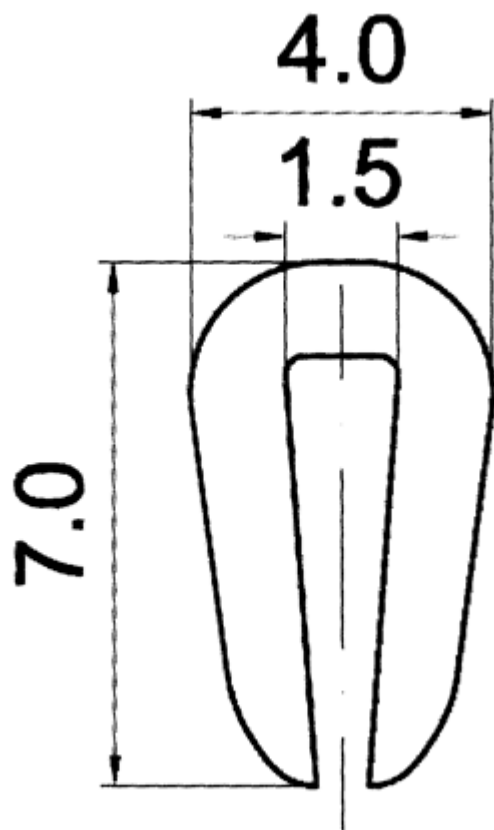

F-OK-0140 - Osłony krawędzi

Dane techniczne:

- **Materiał:** PVC/GUMA
- **Kolor:** patrz tabela
- **Opakowanie:** rolka 50 m

Symbol	Grubość panelu	Stalowy ścisk	Materiał	Kolor	Opakowanie
	[mm]				[m]
F-OK-0140-GR	1.5	nie	PVC/guma	szary	50