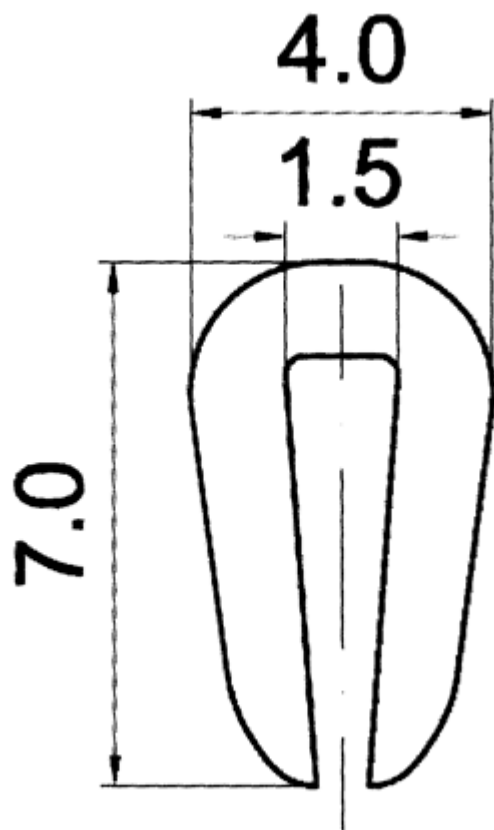

F-OK-0140 - Osłony krawędzi

Dane techniczne:

- **Materiał:** PVC/GUMA
- **Kolor:** patrz tabela
- **Opakowanie:** rolka 50 m

Symbol	Grubość panelu	Stalowy ścisk	Materiał	Kolor	Opakowanie
	[mm]				[m]
F-OK-0140-CL	1.5	nie	PVC/guma	przezroczysty	50