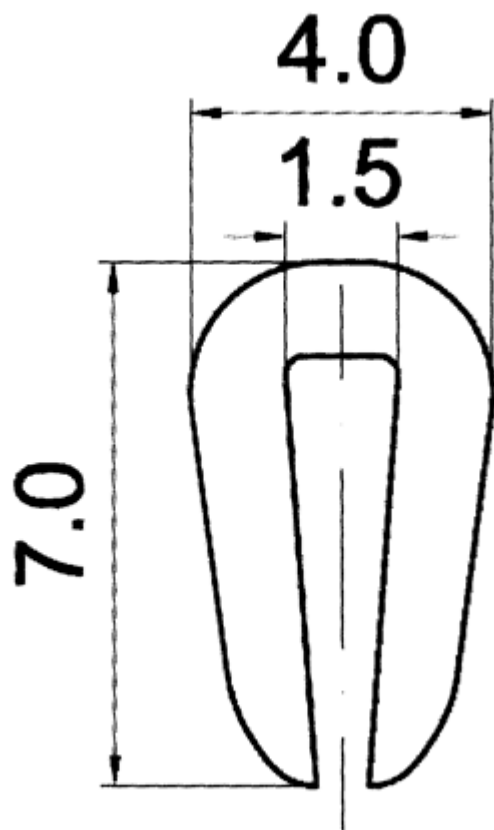

F-OK-0140 - Osłony krawędzi

Dane techniczne:

- **Materiał:** PVC/GUMA
- **Kolor:** patrz tabela
- **Opakowanie:** rolka 50 m

Symbol	Grubość panelu	Stalowy ścisk	Materiał	Kolor	Opakowanie
	[mm]				[m]
F-OK-0140-BLU	1.5	nie	PVC/guma	niebieski	50