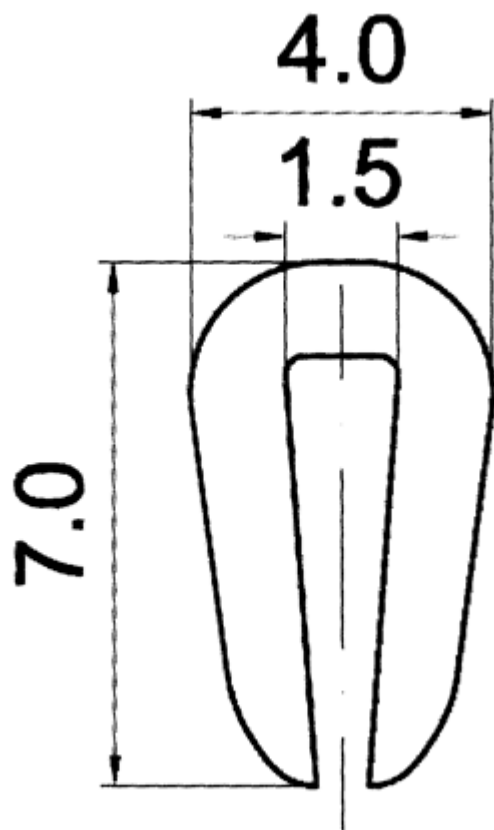

F-OK-0140 - Osłony krawędzi

Dane techniczne:

- **Materiał:** PVC/GUMA
- **Kolor:** patrz tabela
- **Opakowanie:** rolka 50 m

Symbol	Grubość panelu	Stalowy ścisk	Materiał	Kolor	Opakowanie
	[mm]				[m]
F-OK-0140-BLK	1.5	nie	PVC/guma	czarny	50