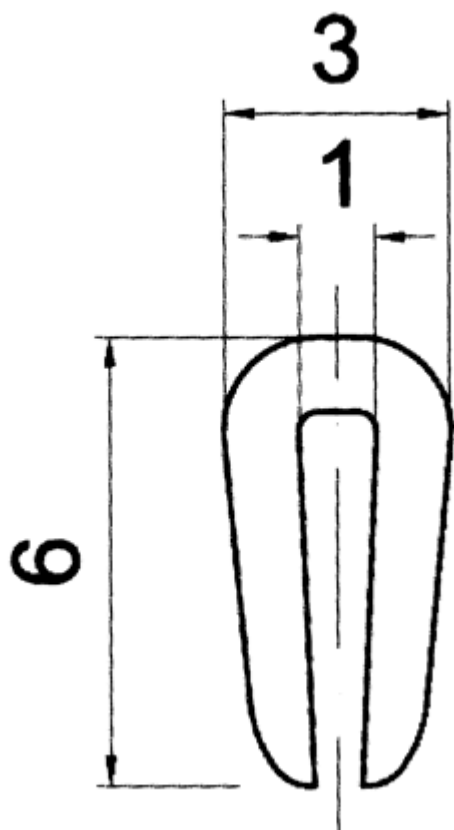

F-OK-0130 - Osłony krawędzi

Dane techniczne:

- **Materiał:** PVC/GUMA
- **Kolor:** patrz tabela
- **Opakowanie:** rolka 50 m

Symbol	Grubość panelu	Stalowy ścisk	Materiał	Kolor	Opakowanie
	[mm]				[m]
F-OK-0130-WH	1	nie	PVC/guma	biały	50