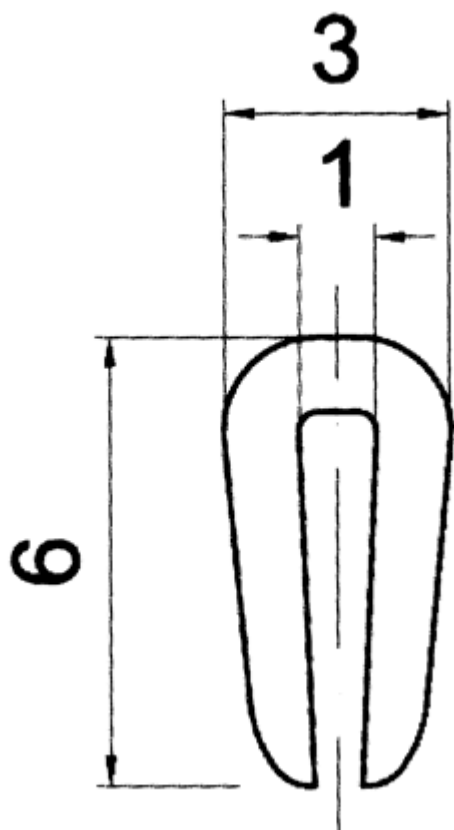

F-OK-0130 - Osłony krawędzi

Dane techniczne:

- **Materiał:** PVC/GUMA
- **Kolor:** patrz tabela
- **Opakowanie:** rolka 50 m

Symbol	Grubość panelu	Stalowy ścisk	Materiał	Kolor	Opakowanie
	[mm]				[m]
F-OK-0130-RED	1	nie	PVC/guma	czerwony	50