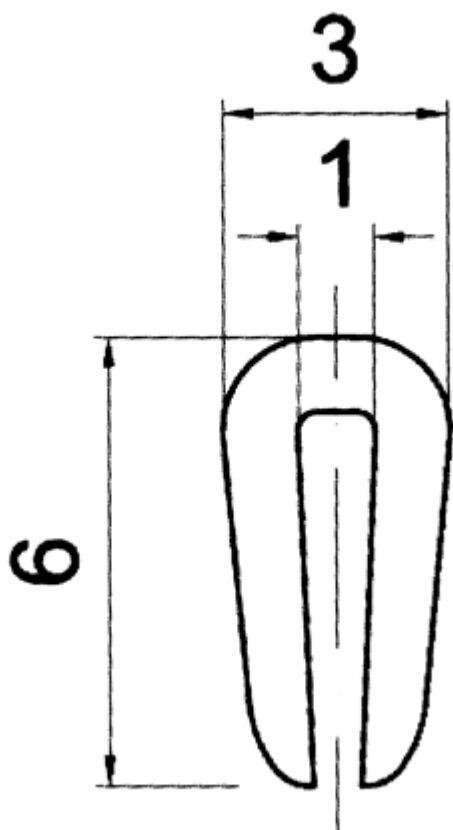

F-OK-0130 - Osłony krawędzi

Dane techniczne:

- **Materiał:** PVC/GUMA
- **Kolor:** patrz tabela
- **Opakowanie:** rolka 50 m

Symbol	Grubość panelu	Stalowy ścisk	Materiał	Kolor	Opakowanie
	[mm]				[m]
F-OK-0130-GRE	1	nie	PVC/guma	zielony	50