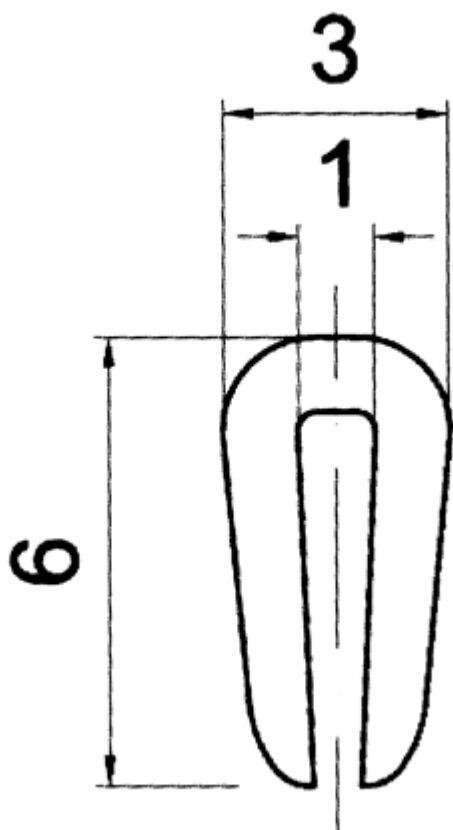

F-OK-0130 - Osłony krawędzi

Dane techniczne:

- **Materiał:** PVC/GUMA
- **Kolor:** patrz tabela
- **Opakowanie:** rolka 50 m

Symbol	Grubość panelu	Stalowy ścisk	Materiał	Kolor	Opakowanie
	[mm]				[m]
F-OK-0130-GR	1	nie	PVC/guma	szary	50