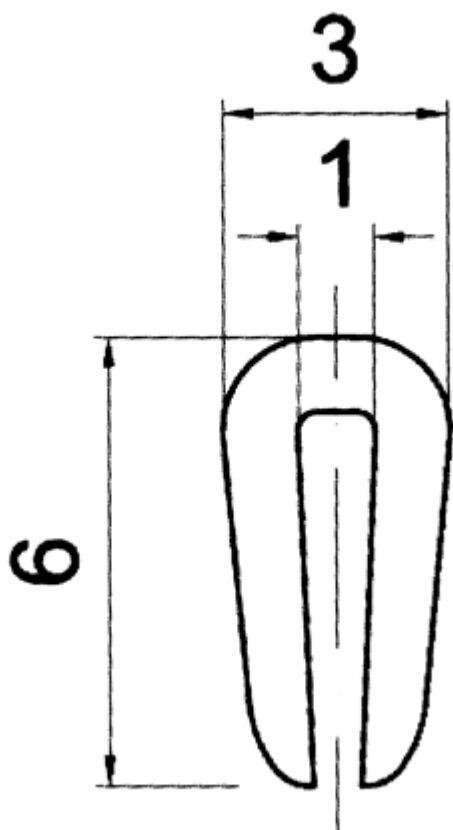

F-OK-0130 - Osłony krawędzi

Dane techniczne:

- **Materiał:** PVC/GUMA
- **Kolor:** patrz tabela
- **Opakowanie:** rolka 50 m

Symbol	Grubość panelu	Stalowy ścisk	Materiał	Kolor	Opakowanie
	[mm]				[m]
F-OK-0130-CL	1	nie	PVC/guma	przezroczysty	50