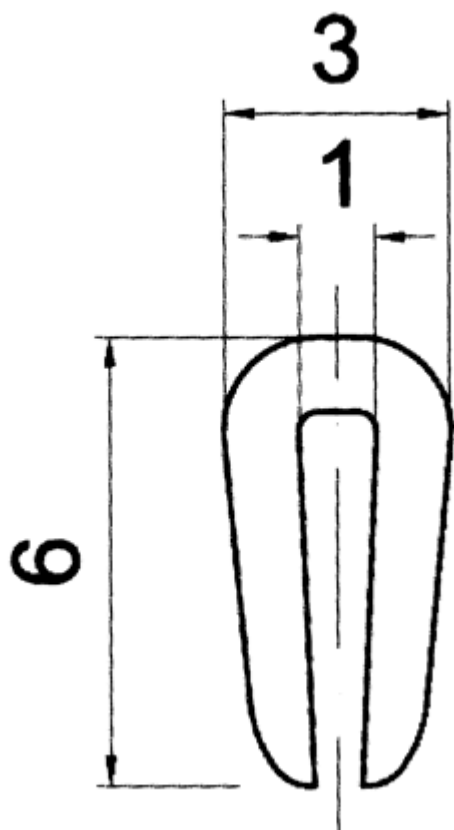

F-OK-0130 - Osłony krawędzi

Dane techniczne:

- **Materiał:** PVC/GUMA
- **Kolor:** patrz tabela
- **Opakowanie:** rolka 50 m

Symbol	Grubość panelu	Stalowy ścisk	Materiał	Kolor	Opakowanie
	[mm]				[m]
F-OK-0130-BLU	1	nie	PVC/guma	niebieski	50