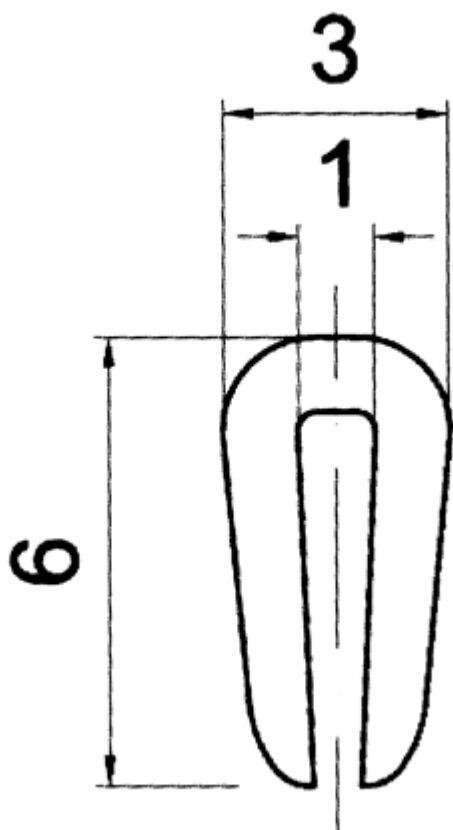

F-OK-0130 - Osłony krawędzi

Dane techniczne:

- **Materiał:** PVC/GUMA
- **Kolor:** patrz tabela
- **Opakowanie:** rolka 50 m

Symbol	Grubość panelu	Stalowy ścisk	Materiał	Kolor	Opakowanie
	[mm]				[m]
F-OK-0130-BLK	1	nie	PVC/guma	czarny	50