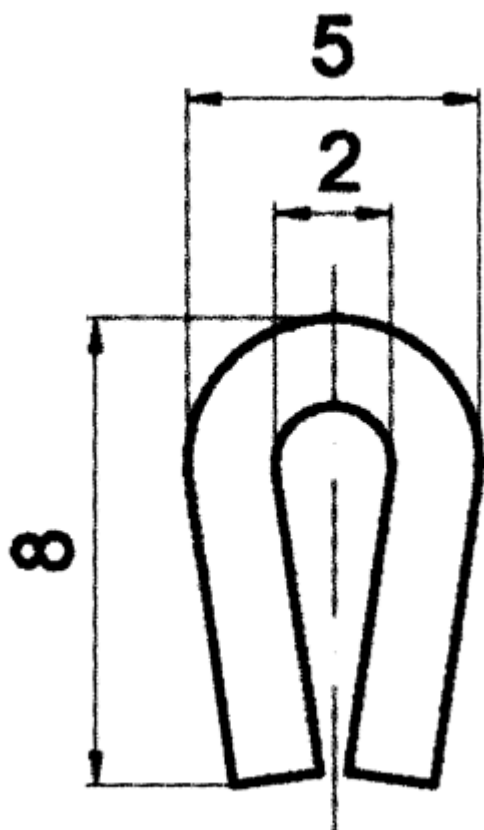

F-OK-0100 - Osłony krawędzi

Dane techniczne:

- **Materiał: EPDM**
- **Kolor czarny**
- **Opakowanie: rolka 50 m**

Symbol	Grubość panelu	Stalowy ścisk	Materiał	Kolor	Opakowanie
	[mm]				[m]
F-OK-0100-BLK	2	nie	EPDM	czarny	50