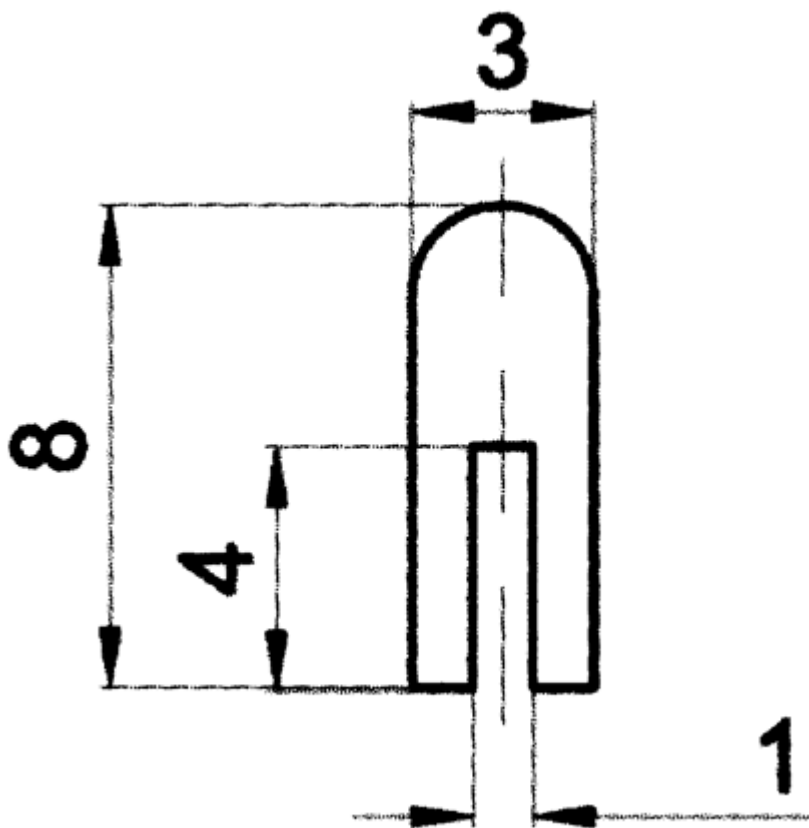

F-OK-0070 - Osłony krawędzi

Dane techniczne:

- **Materiał: EPDM**
- **Kolor czarny**
- **Opakowanie: rolka 25 m**

Symbol	Grubość panelu	Stalowy ścisk	Materiał	Kolor	Opakowanie
	[mm]				[m]
F-OK-0070-BLK	1	nie	EPDM	czarny	25