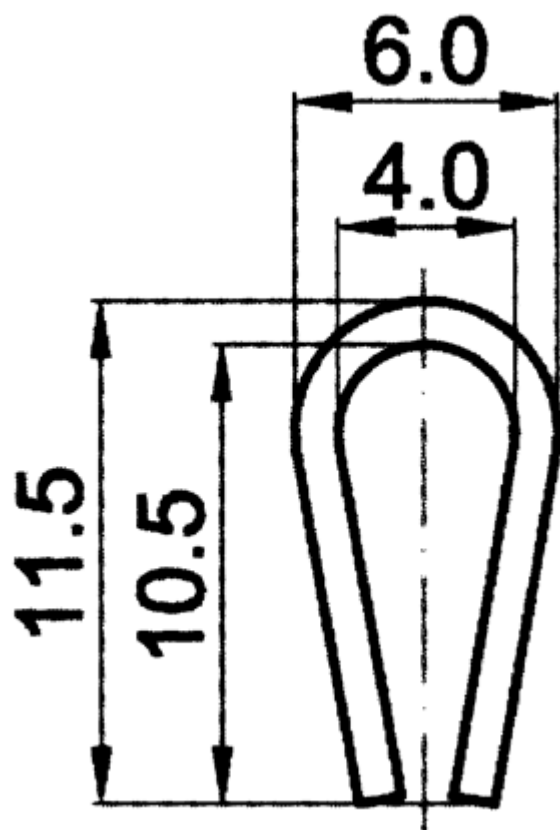

F-OK-0040 - Osłony krawędzi

Dane techniczne:

- **Materiał:** EPDM
- **Kolor czarny**
- **Opakowanie:** rolka 25 m

Symbol	Grubość panelu	Stalowy ścisk	Materiał	Kolor	Opakowanie
	[mm]				[m]
F-OK-0040-BLK	4	nie	EPDM	czarny	25