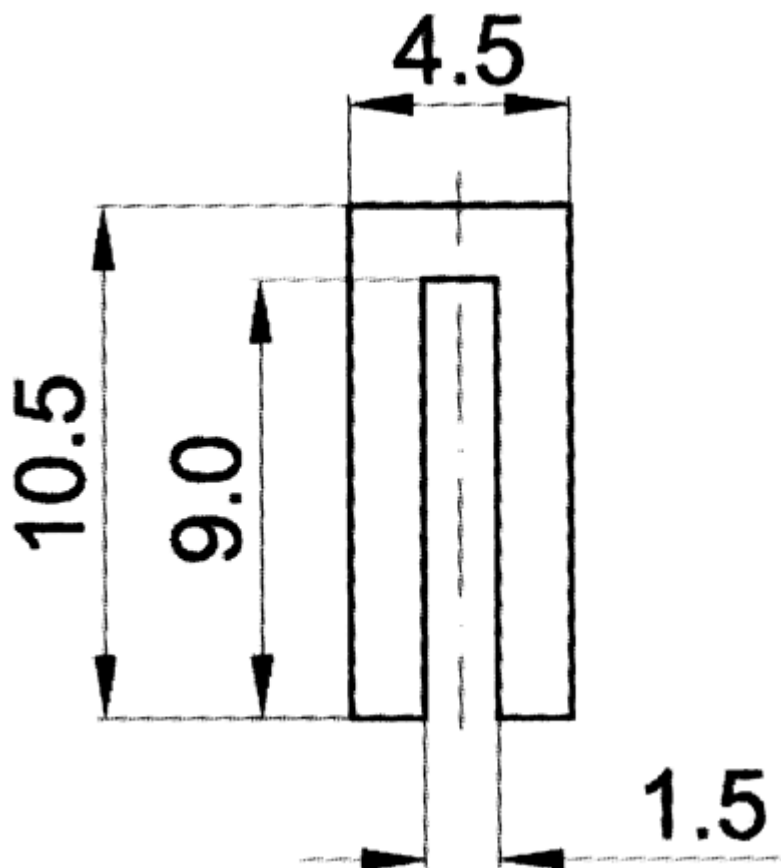

F-OK-0015 - Osłony krawędzi

Dane techniczne:

- **Materiał:** EPDM
- **Kolor czarny**
- **Opakowanie:** rolka 25 m

Symbol	Grubość panelu	Stalowy ścisk	Materiał	Kolor	Opakowanie
	[mm]				[m]
F-OK-0015-BLK	1.5	nie	EPDM	czarny	25