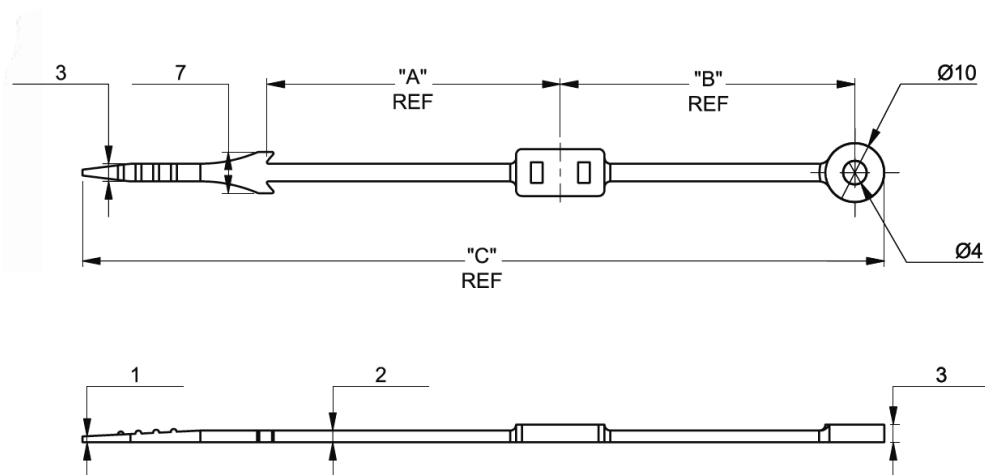

## ELT - Opaska elastomerowa

**Dane techniczne:**

- **Materiał:** EPDM, 50 Shore A
- **Kolor:** czarny
- **Minimum zakupu:** 1000 szt.

Symbol	A	B	C	Materiał	Kolor
	[mm]	[mm]	[mm]		
ELT-50	50	50	136	EPDM	czarny