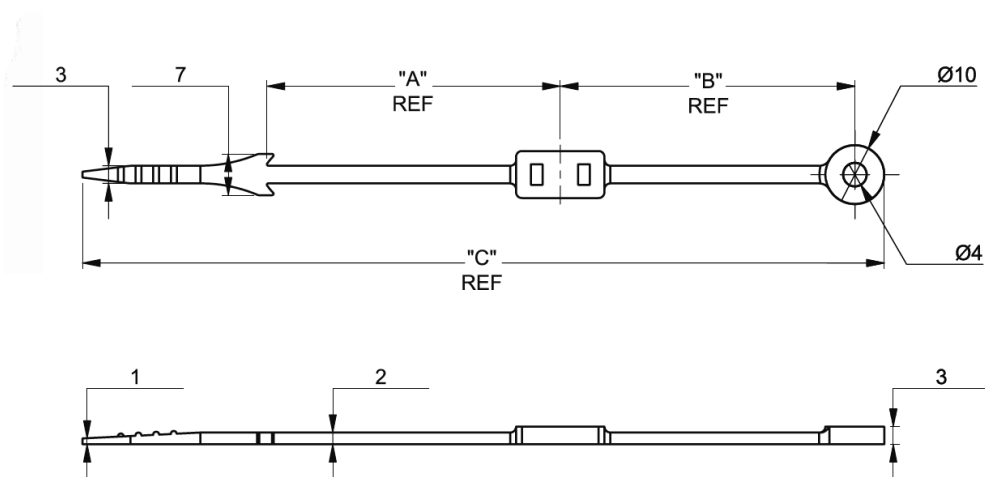

ELT - Opaska elastomerowa

Dane techniczne:

- **Materiał:** EPDM, 50 Shore A
- **Kolor:** czarny
- **Minimum zakupu:** 1000 szt.

Symbol	A	B	C	Materiał	Kolor
	[mm]	[mm]	[mm]		
ELT-150	150	150	336	EPDM	czarny