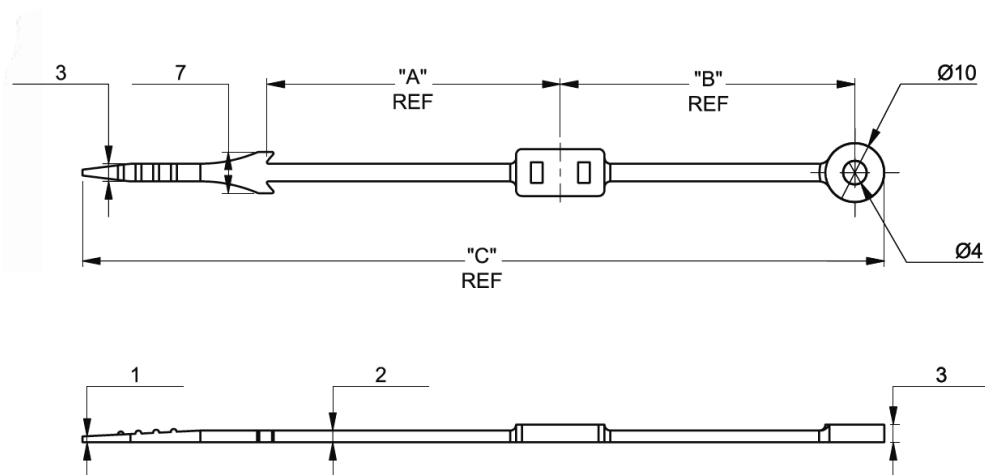

## ELT - Opaska elastomerowa

**Dane techniczne:**

- **Materiał:** EPDM, 50 Shore A
- **Kolor:** czarny
- **Minimum zakupu:** 1000 szt.

Symbol	A	B	C	Materiał	Kolor
	[mm]	[mm]	[mm]		
ELT-100	100	100	236	EPDM	czarny