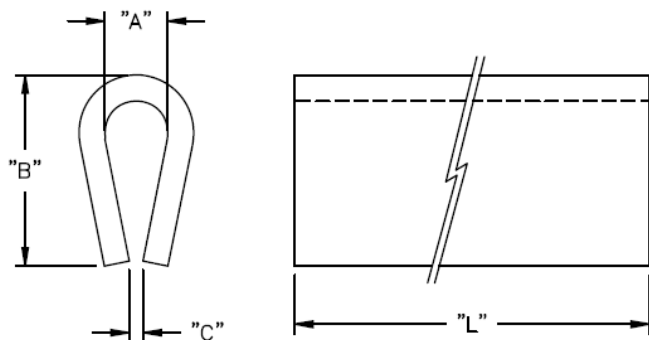

## DSC - Nylonowa osłona krawędzi

### Dane techniczne:

- **Materiał:** patrz tabela
- **Kolor:** szary
- **Minimum zakupu:** 1 op. (25 odcinków po 1,22 m)

| Symbol   | A    | B    | C    | Grubość panelu | Materiał | Klasa palności | Kolor |
|----------|------|------|------|----------------|----------|----------------|-------|
|          | [mm] | [mm] | [mm] | [mm]           |          |                |       |
| DSC-1-48 | 3.2  | 9.5  | 0.5  | 1.2            | PA 6     | -              | szary |