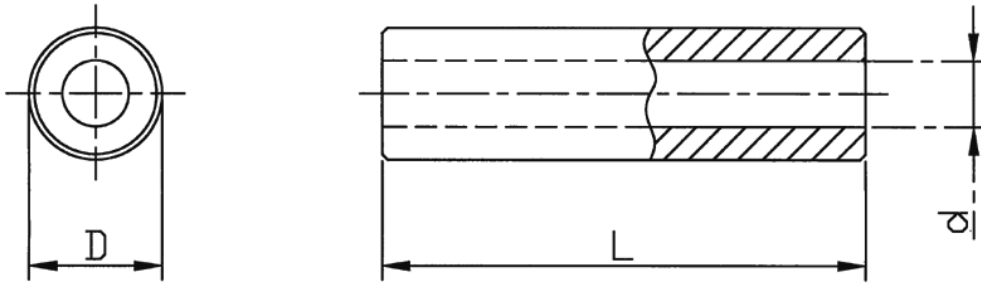

## D-RN - Tulejka dystansowa okrągła poliamidowa

Dane techniczne:

- **Materiał: PA-GF - poliamid + włókno szklane lub PS - polistyrol**
- **Kolor: patrz tabela**
- **Minimum zakupu: 1000 szt.**

Symbol	Średnica zewn. D	Średnica wewn. d	Wysokość L	Materiał	Kolor
	[mm]	[mm]	[mm]		
D-RN-4-3-07-GF	4	3	7	PA+GF	czarny