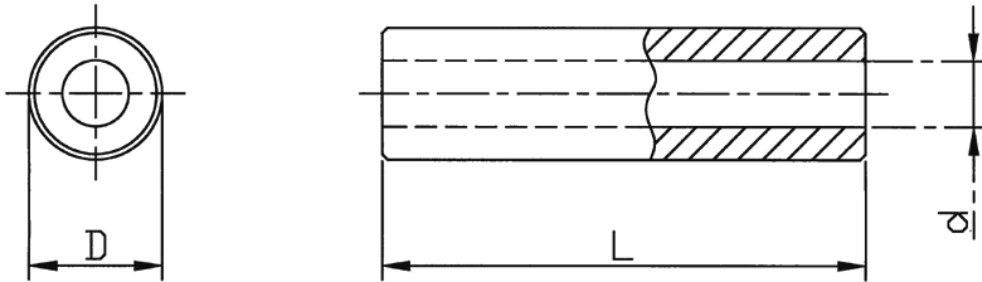

D-RN - Tulejka dystansowa okrągła poliamidowa

Dane techniczne:

- **Materiał: PA-GF - poliamid + włókno szklane lub PS - polistyrol**
- **Kolor: patrz tabela**
- **Minimum zakupu: 1000 szt.**

Symbol	Średnica zewn. D	Średnica wewn. d	Wysokość L	Materiał	Kolor
	[mm]	[mm]	[mm]		
D-RN-4-3-06-GF	4	3	6	PA+GF	czarny