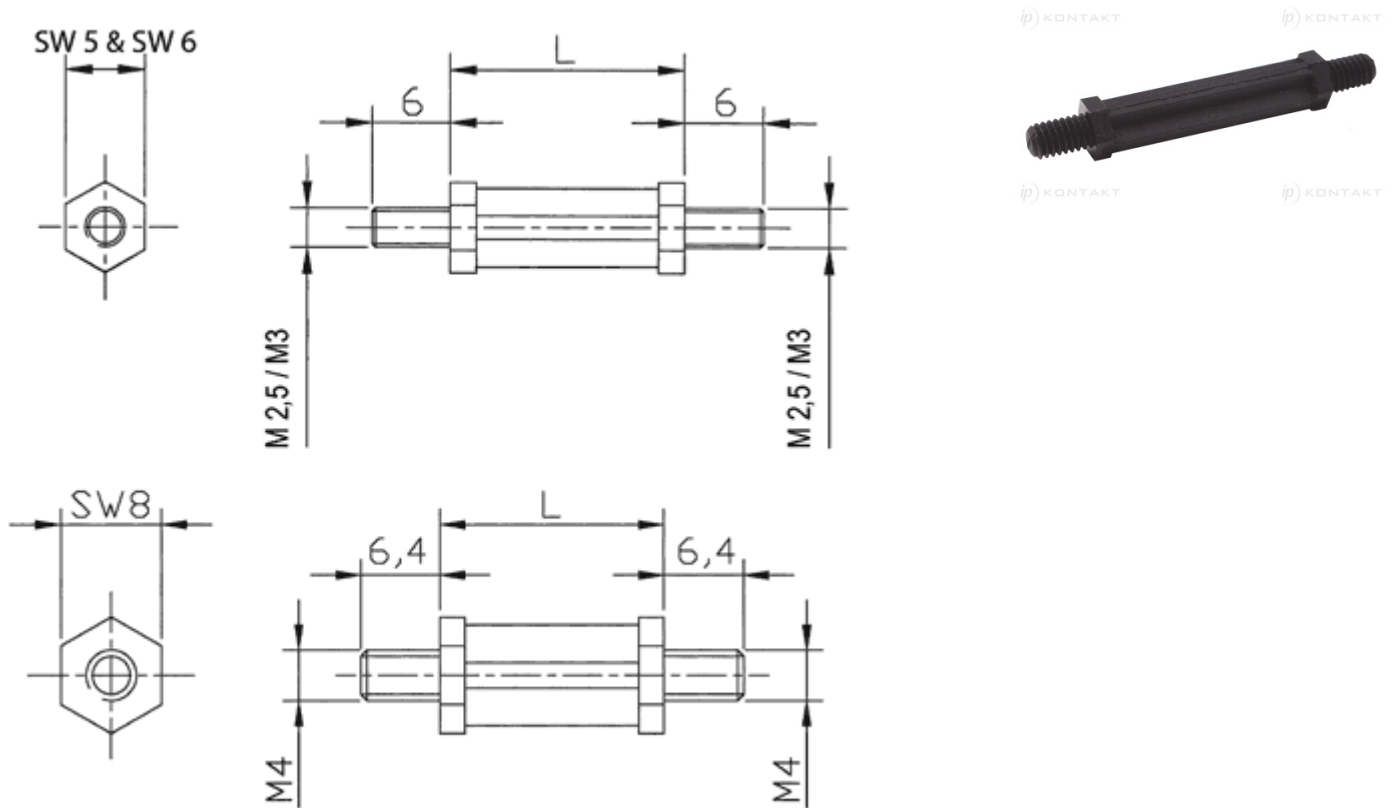

D-HTK - Tulejki dystansowe z sześciokątnym kołnierzem

Dane techniczne:

- **Materiał:** PA 6.6
- **Kolor:** czarny

Symbol	Długość L	Rozmiar klucza SW	Gwint zewn.	Długość gwintu zewn.	Materiał	Kolor
	[mm]	[mm]		[mm]		
D-HTK-M4-36	36	8	M4	6.4	PA 66	czarny