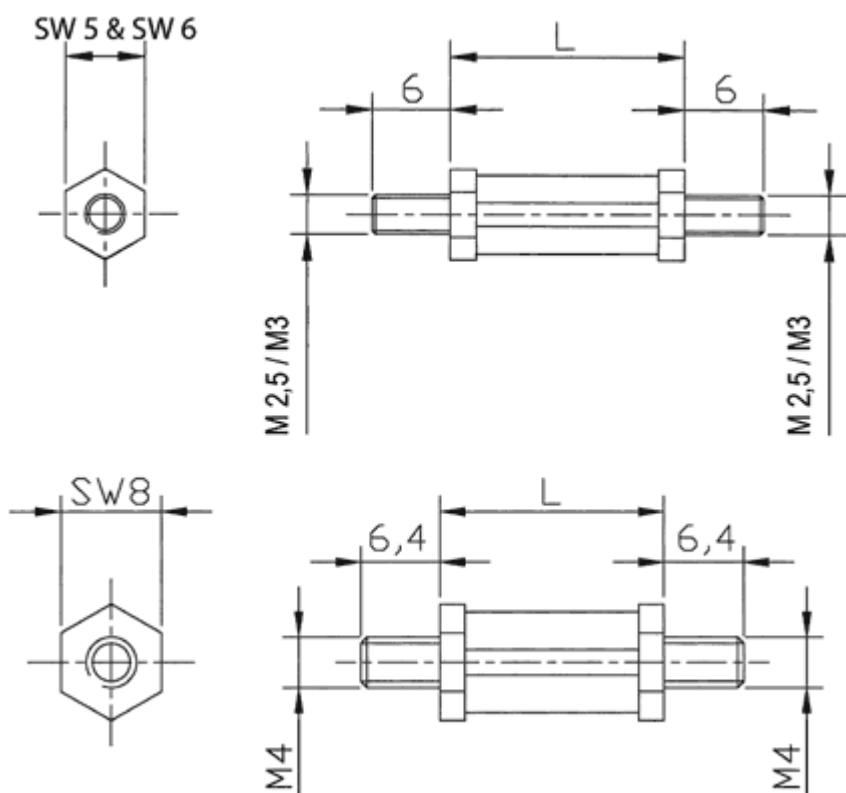

D-HTK - Tulejki dystansowe z sześciokątnym kołnierzem

Dane techniczne:

- **Materiał:** PA 6.6
- **Kolor:** czarny

Symbol	Długość L	Rozmiar klucza SW	Gwint zewn.	Długość gwintu zewn.	Materiał	Kolor
	[mm]	[mm]		[mm]		
D-HTK-M3-9	9	6	M3	6	PA 66	czarny