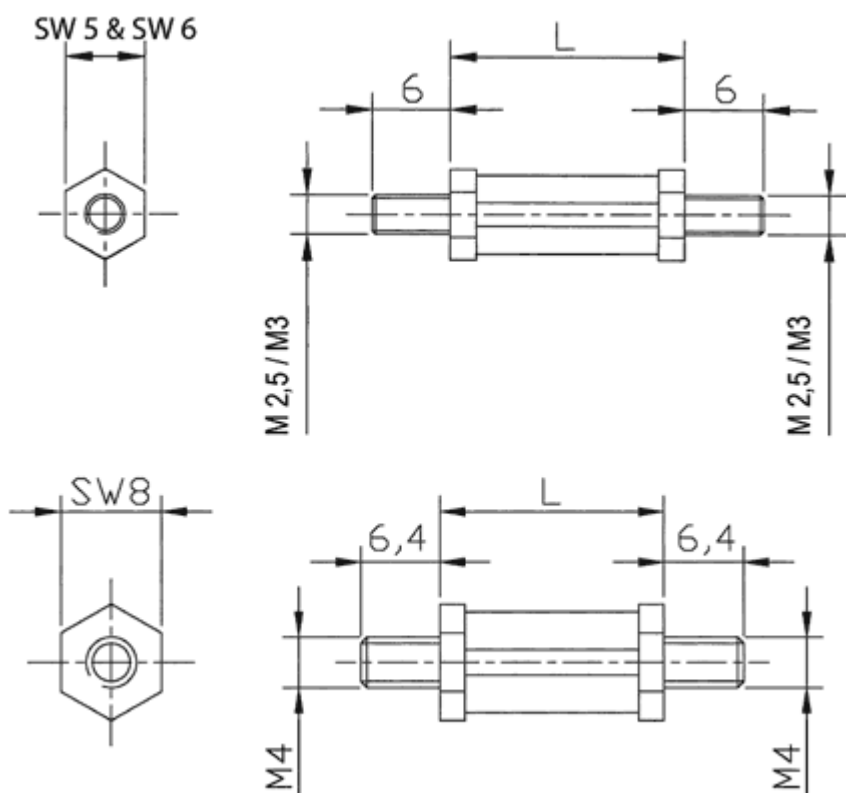

D-HTK - Tulejki dystansowe z sześciokątnym kołnierzem

Dane techniczne:

- **Materiał:** PA 6.6
- **Kolor:** czarny

Symbol	Długość L	Rozmiar klucza SW	Gwint zewn.	Długość gwintu zewn.	Materiał	Kolor
	[mm]	[mm]		[mm]		
D-HTK-M3-46	46	6	M3	6	PA 66	czarny