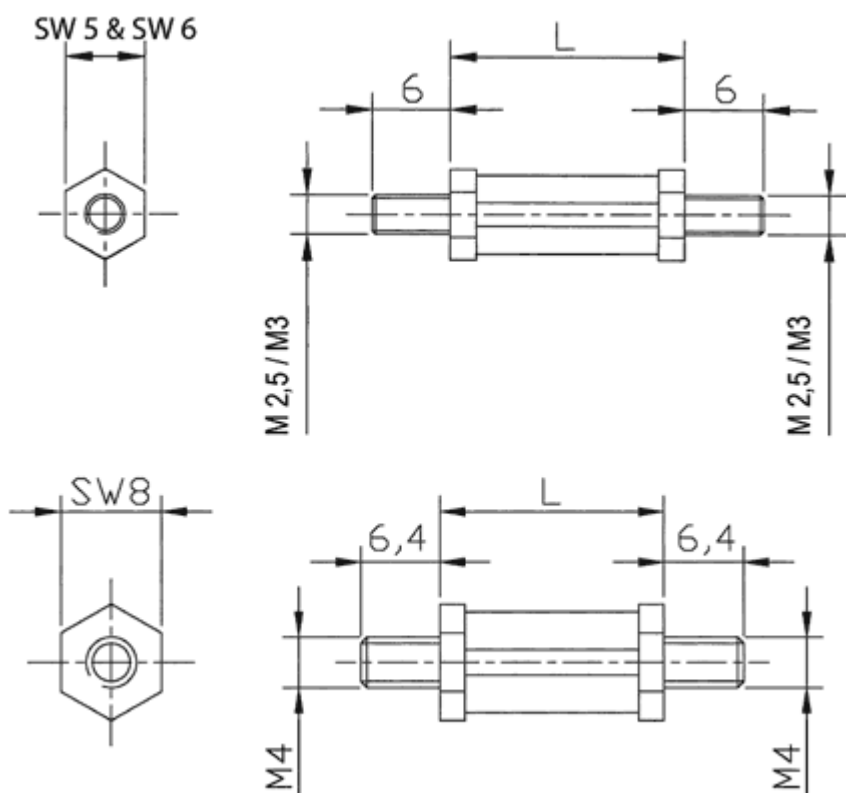

D-HTK - Tulejki dystansowe z sześciokątnym kołnierzem

Dane techniczne:

- **Materiał:** PA 6.6
- **Kolor:** czarny

Symbol	Długość L	Rozmiar klucza SW	Gwint zewn.	Długość gwintu zewn.	Materiał	Kolor
	[mm]	[mm]		[mm]		
D-HTK-M3-16	16	6	M3	6	PA 66	czarny