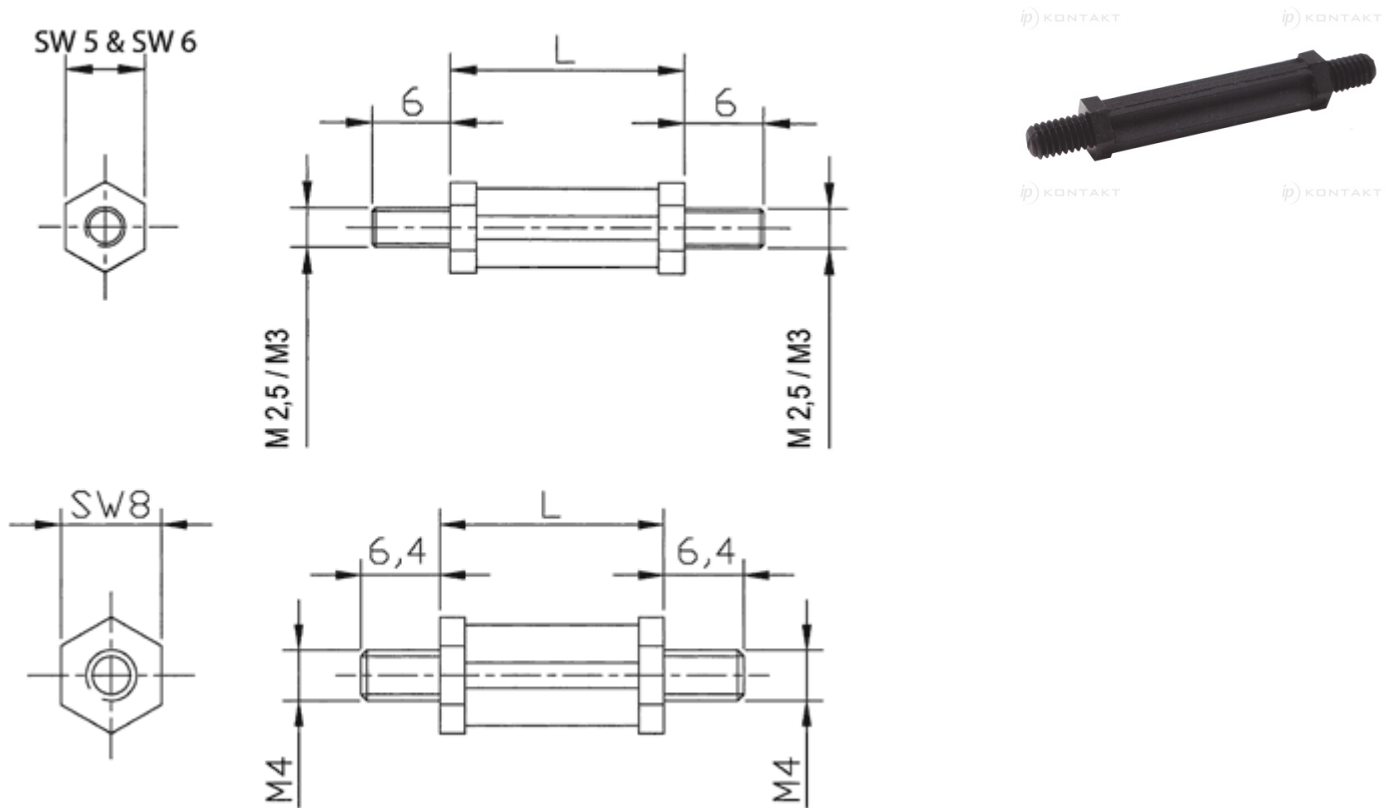

D-HTK - Tulejki dystansowe z sześciokątnym kołnierzem

Dane techniczne:

- **Materiał:** PA 6.6
- **Kolor:** czarny

Symbol	Wysokość L	Rozmiar klucza SW	Gwint zewn.	Długość gwintu zewn.	Materiał	Kolor
	[mm]	[mm]		[mm]		
D-HTK-M2.5-58	58	5	M2.5	6	PA 66	czarny