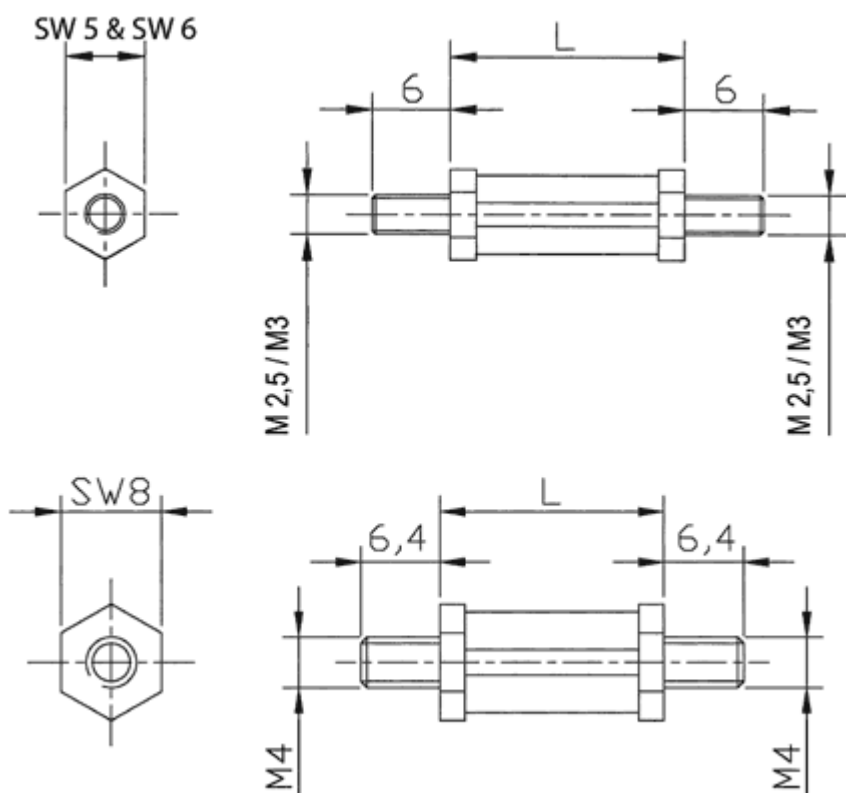

## D-HTK - Tulejki dystansowe z sześciokątnym kołnierzem

Dane techniczne:

- **Materiał:** PA 6.6
- **Kolor:** czarny

Symbol	Wysokość L	Rozmiar klucza SW	Gwint zewn.	Đługość gwintu zewn.	Materiał	Kolor
	[mm]	[mm]		[mm]		
D-HTK-M2.5-26	26	5	M2.5	6	PA 66	czarny