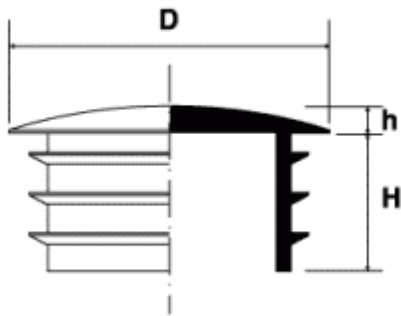

BM-WOL - Wkładki okrągłe, krótkie

Dane techniczne:

- **Material: LDPE**
- **Kolor: czarny**

Symbol	Średnica D	Grubość ścianki rury	Wysokość H	h	Materiał	Kolor
	[mm]		[mm]	[mm]		
BM-WOL-380-10	38	1 - 3	11.5	3	LDPE	czarny