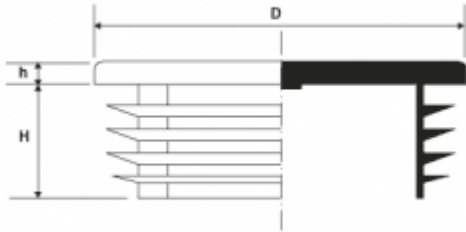

BM-WO - Wkładki okrągłe żebrowane

Dane techniczne:

- **Materiał: LDPE**
- **Kolor: czarny, biały, szary**

Symbol	Średnica zewn. D	h	H	Zakres grubości ścianki rury
	[mm]	[mm]	[mm]	[mm]
BM-WO-44.5-1.2	44.5	5	11.5	1.2 - 3.2