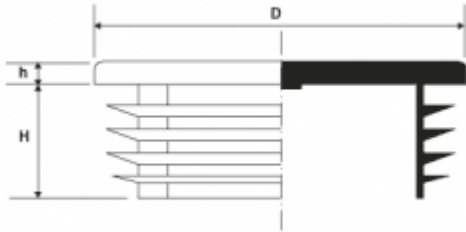

BM-WO - Wkładki okrągłe żebrowane

Dane techniczne:

- **Materiał: LDPE**
- **Kolor: czarny, biały, szary**

Symbol	Średnica zewn. D	h	H	Zakres grubości ścianki rury
	[mm]	[mm]	[mm]	[mm]
BM-WO-25.4-1.2	25.4	5	11.5	1.2 - 3.2