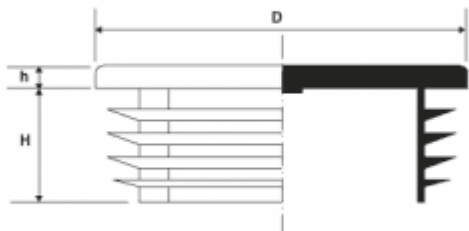

BM-WO - Wkładki okrągłe zębrowane

Dane techniczne:

- **Materiał: LDPE**
- **Kolor: czarny, biały, szary**

Symbol	Średnica zewn. D	h	H	Zakres grubości ścianki rury
	[mm]	[mm]	[mm]	[mm]
BM-WO-193.7-2.9	193.7	6	34	2.9 - 8.0