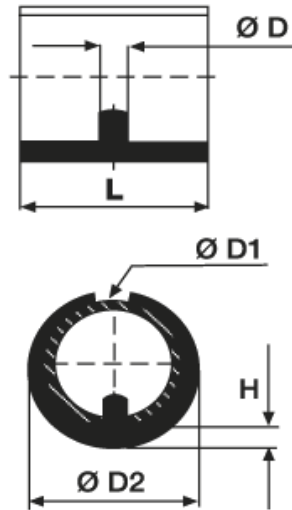

BM-STRO - Stopy siodłowe do rur okrągłych

Dane techniczne:

- **Materiał: LDPE**
- **Kolor: czarny**

Symbol	D	D ₁	D ₂	H	L	Materiał	Kolor
	[mm]	[mm]	[mm]	[mm]	[mm]		
BM-STRO-28-30-75	7.5	28 - 30	32	5.5	30	LDPE	czarny