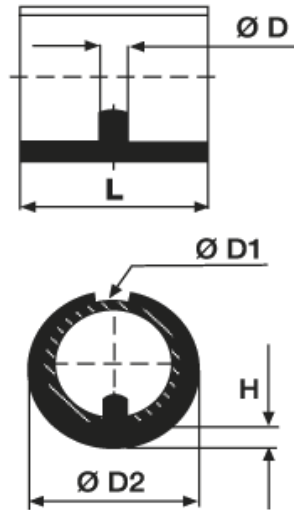

## BM-STRO - Stopy siodłowe do rur okrągłych

Dane techniczne:

- **Materiał: LDPE**
- **Kolor: czarny**

Symbol	D	D <sub>1</sub>	D <sub>2</sub>	H	L	Materiał	Kolor
	[mm]	[mm]	[mm]	[mm]	[mm]		
BM-STRO-20-22-55	5.5	20 - 22	24.5	4	22	LDPE	czarny