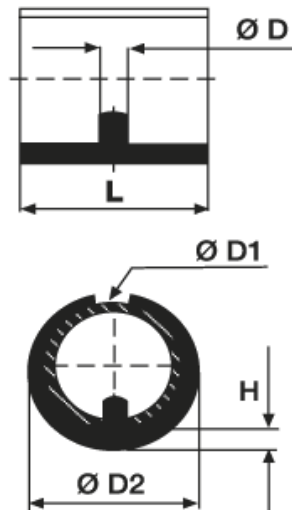

BM-STRO - Stopy siodłowe do rur okrągłych

Dane techniczne:

- **Materiał: LDPE**
- **Kolor: czarny**

Symbol	D	D ₁	D ₂	H	L	Materiał	Kolor
	[mm]	[mm]	[mm]	[mm]	[mm]		
BM-STRO-18-20-55	5.5	18 - 20	22	3.5	20	LDPE	czarny