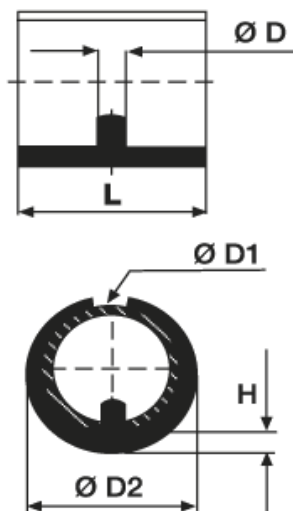

## BM-STRO - Stopy siodłowe do rur okrągłych

Dane techniczne:

- **Materiał: LDPE**
- **Kolor: czarny**

Symbol	D	D <sub>1</sub>	D <sub>2</sub>	H	L	Materiał	Kolor
	[mm]	[mm]	[mm]	[mm]	[mm]		
BM-STRO-14-16-55	5.5	14 - 16	18.5	3.5	18	LDPE	czarny