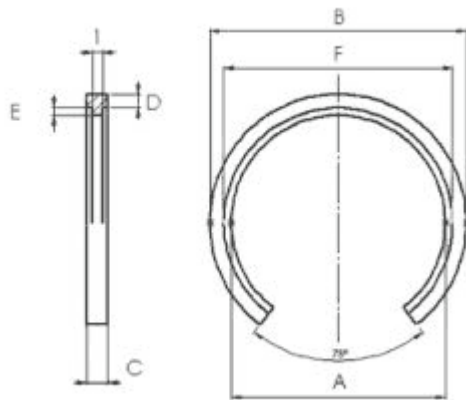

BM-PP - Podkładki przeciwbrotowe

Dane techniczne:

- **Material: PE**
- **Colour: green**

Symbol	Rozmiar	Średnica wewn. A	F	Średnica zewn. B	D	Wysokość C	E	Materiał	Kolor
	[in]	[mm]	[mm]	[mm]	[mm]	[mm]	[mm]		
BM-PP-71	3/4	21.8	23.6	30	3.2	2.8	0.9	PE	zielony