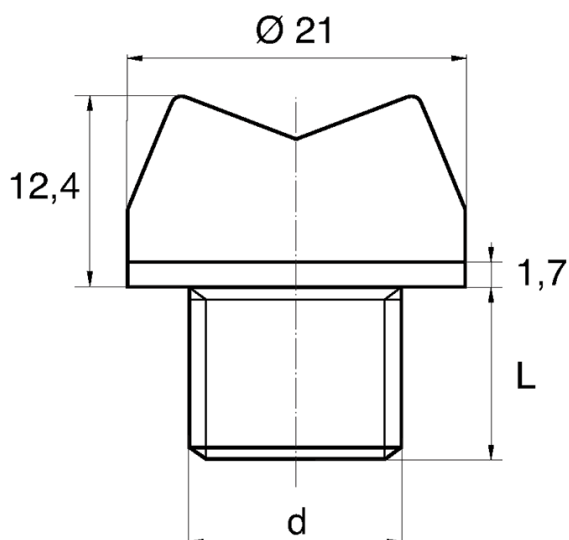

BL-ZGUM2 - Zaślepki gwintowane z uchwytem motylkowym

Dane techniczne:

- **Materiał: PE**
- **Kolor: żółty**
- Materiały dostępne na specjalne zamówienie: PP, PE, PVDF
- Kolory dostępne na specjalne zamówienie: niebieski, czerwony, zielony, czarny, szary, biały
- Odporne na kwasy, smary i oleje
- Opakowanie: 1000 szt.

Symbol	Gwint zewn. d	Długość gwintu zewn. L	Materiał	Kolor
		[mm]		
BL-ZGUM2-M8x1.25	M8	8	PE	żółty