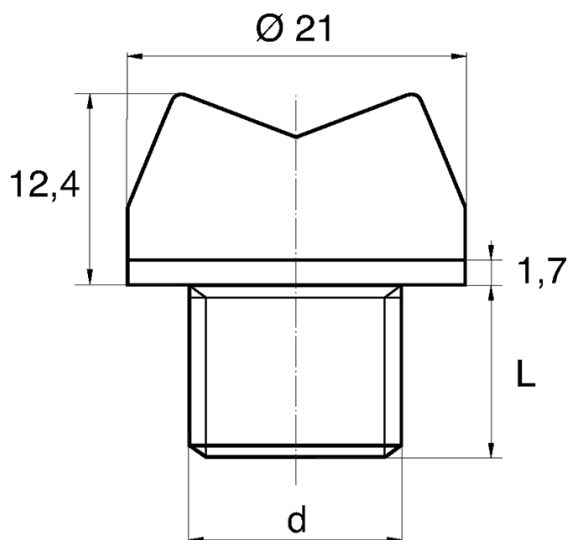

BL-ZGUM2 - Zaślepki gwintowane z uchwytem motylkowym

Dane techniczne:

- **Materiał:** PE
- **Kolor:** żółty
- Materiały dostępne na specjalne zamówienie: PP, PE, PVDF
- Kolory dostępne na specjalne zamówienie: niebieski, czerwony, zielony, czarny, szary, biały
- Odporne na kwasy, smary i oleje
- Opakowanie: 1000 szt.

Symbol	Gwint zewn. d	Długość gwintu zewn. L	Materiał	Kolor
		[mm]		
BL-ZGUM2-M8x1	M8x1	8	PE	żółty