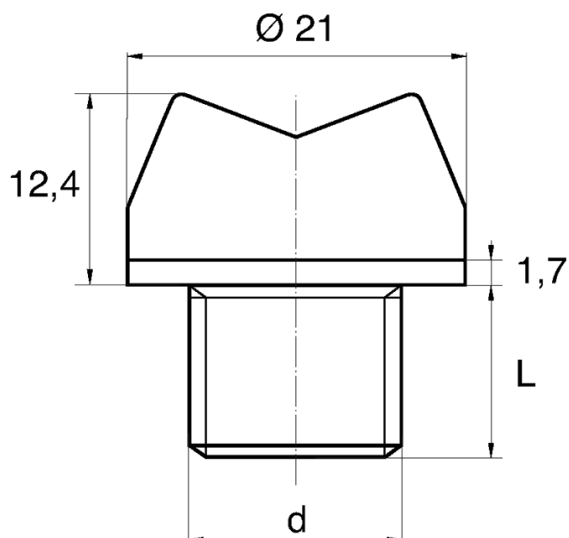

BL-ZGUM2 - Zaślepki gwintowane z uchwytem motylkowym

Dane techniczne:

- **Materiał:** PE
- **Kolor:** żółty
- Materiały dostępne na specjalne zamówienie: PP, PE, PVDF
- Kolory dostępne na specjalne zamówienie: niebieski, czerwony, zielony, czarny, szary, biały
- Odporne na kwasy, smary i oleje
- Opakowanie: 1000 szt.

Symbol	Gwint zewn. d	Długość gwintu zewn. L	Materiał	Kolor
		[mm]		
BL-ZGUM2-M6x1	M6	8	PE	żółty