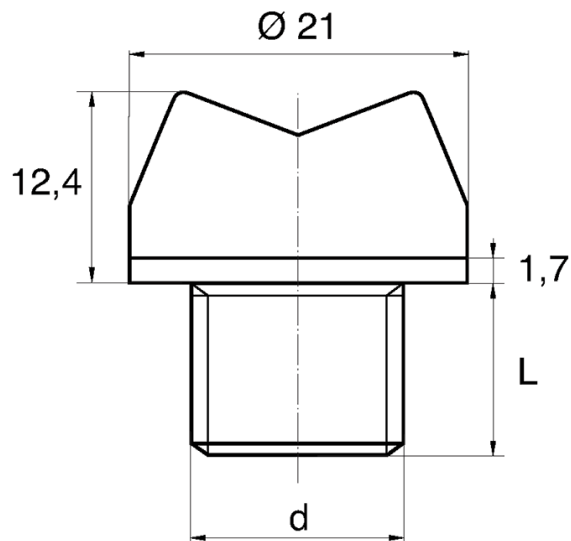

### Dane techniczne:

- **Materiał:** PE
- **Kolor:** żółty
- Materiały dostępne na specjalne zamówienie: PP, PE, PVDF
- Kolory dostępne na specjalne zamówienie: niebieski, czerwony, zielony, czarny, szary, biały
- Odporne na kwasy, smary i oleje
- Opakowanie: 1000 szt.

Symbol	Gwint zewn. d	Długość gwintu zewn. L	Materiał	Kolor
		[mm]		
BL-ZGUM2-M6x0.75	M6x0.75	8	PE	żółty