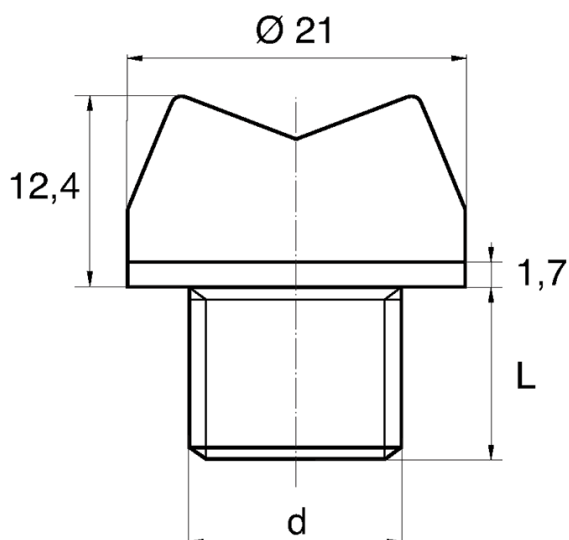

BL-ZGUM2 - Zaślepki gwintowane z uchwytem motylkowym

Dane techniczne:

- **Materiał: PE**
- **Kolor: żółty**
- Materiały dostępne na specjalne zamówienie: PP, PE, PVDF
- Kolory dostępne na specjalne zamówienie: niebieski, czerwony, zielony, czarny, szary, biały
- Odporne na kwasy, smary i oleje
- Opakowanie: 1000 szt.

Symbol	Gwint zewn. d	Długość gwintu zewn. L	Materiał	Kolor
		[mm]		
BL-ZGUM2-M5x0.8	M5	8	PE	żółty