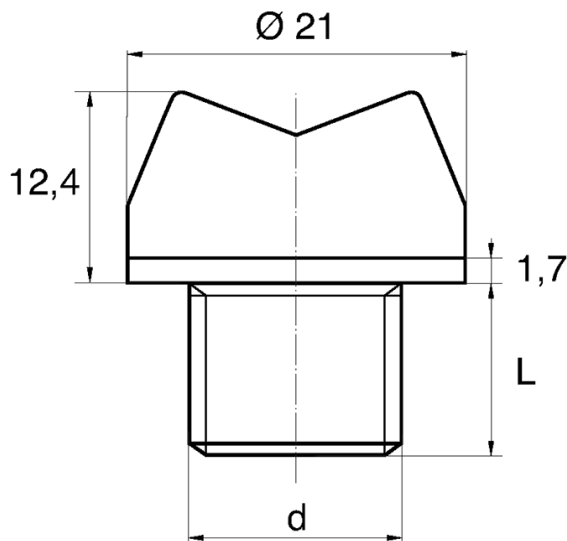

BL-ZGUM2 - Zaślepki gwintowane z uchwytem motylkowym

Dane techniczne:

- **Materiał:** PE
- **Kolor:** żółty
- Materiały dostępne na specjalne zamówienie: PP, PE, PVDF
- Kolory dostępne na specjalne zamówienie: niebieski, czerwony, zielony, czarny, szary, biały
- Odporne na kwasy, smary i oleje
- Opakowanie: 1000 szt.

Symbol	Gwint zewn. d	Długość gwintu zewn. L	Materiał	Kolor
		[mm]		
BL-ZGUM2-M12x1.75	M12	10	PE	żółty