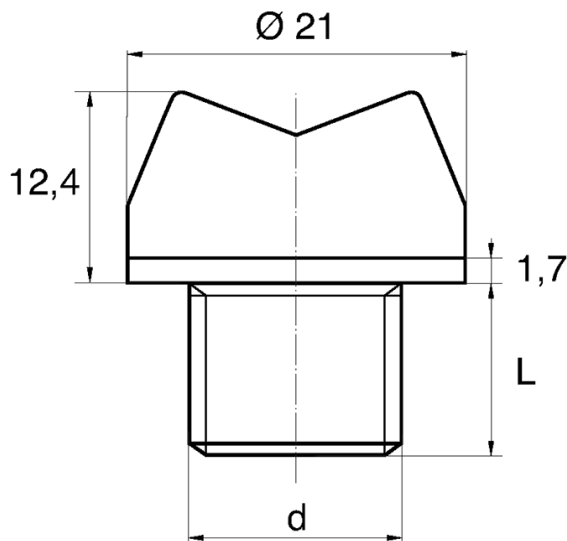

BL-ZGUM2 - Zaślepki gwintowane z uchwytem motylkowym

Dane techniczne:

- **Materiał: PE**
- **Kolor: żółty**
- Materiały dostępne na specjalne zamówienie: PP, PE, PVDF
- Kolory dostępne na specjalne zamówienie: niebieski, czerwony, zielony, czarny, szary, biały
- Odporne na kwasy, smary i oleje
- Opakowanie: 1000 szt.

Symbol	Gwint zewn. d	Długość gwintu zewn. L	Materiał	Kolor
		[mm]		
BL-ZGUM2-M12x1.5	M12x1.5	10	PE	żółty