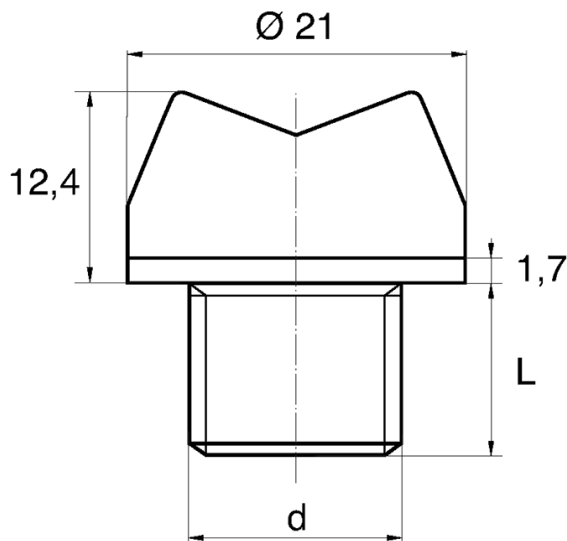

BL-ZGUM2 - Zaślepki gwintowane z uchwytem motylkowym

Dane techniczne:

- **Materiał: PE**
- **Kolor: żółty**
- Materiały dostępne na specjalne zamówienie: PP, PE, PVDF
- Kolory dostępne na specjalne zamówienie: niebieski, czerwony, zielony, czarny, szary, biały
- Odporne na kwasy, smary i oleje
- Opakowanie: 1000 szt.

Symbol	Gwint zewn. d	Długość gwintu zewn. L	Materiał	Kolor
		[mm]		
BL-ZGUM2-M12x1	M12x1	10	PE	żółty