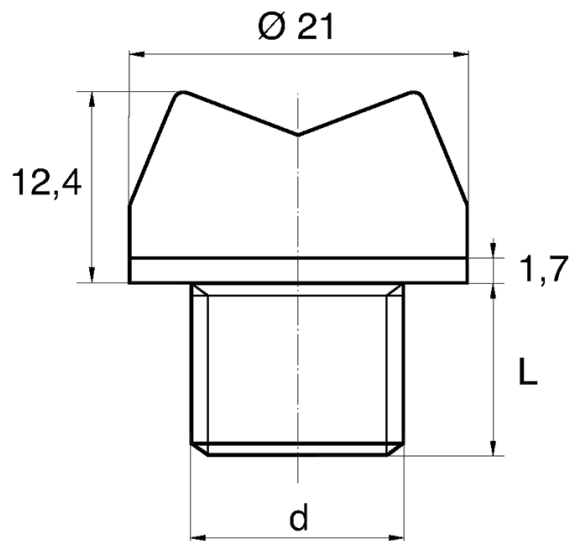

### Dane techniczne:

- **Materiał:** PE
- **Kolor:** żółty
- Materiały dostępne na specjalne zamówienie: PP, PE, PVDF
- Kolory dostępne na specjalne zamówienie: niebieski, czerwony, zielony, czarny, szary, biały
- Odporne na kwasy, smary i oleje
- Opakowanie: 1000 szt.

Symbol	Gwint zewn. d	Długość gwintu zewn. L	Materiał	Kolor
		[mm]		
BL-ZGUM2-M10x1.5	M10	10	PE	żółty