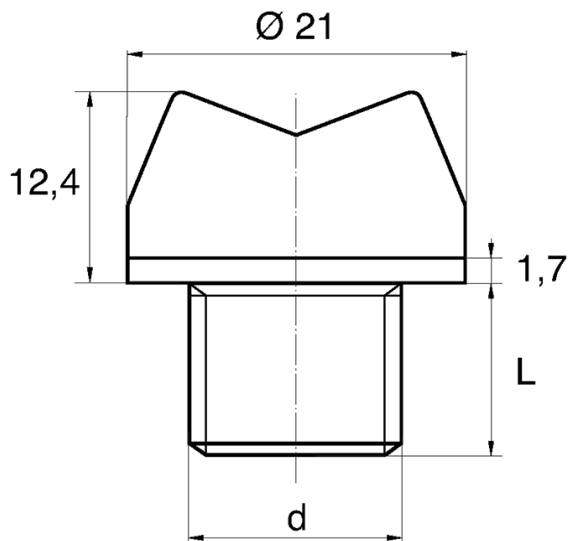

BL-ZGUM2 - Zaślepki gwintowane z uchwytem motylkowym

Dane techniczne:

- **Materiał: PE**
- **Kolor: żółty**
- Materiały dostępne na specjalne zamówienie: PP, PE, PVDF
- Kolory dostępne na specjalne zamówienie: niebieski, czerwony, zielony, czarny, szary, biały
- Odporne na kwasy, smary i oleje
- Opakowanie: 1000 szt.

Symbol	Gwint zewn. d	Długość gwintu zewn. L	Materiał	Kolor
		[mm]		
BL-ZGUM2-M10x1	M10x1	10	PE	żółty