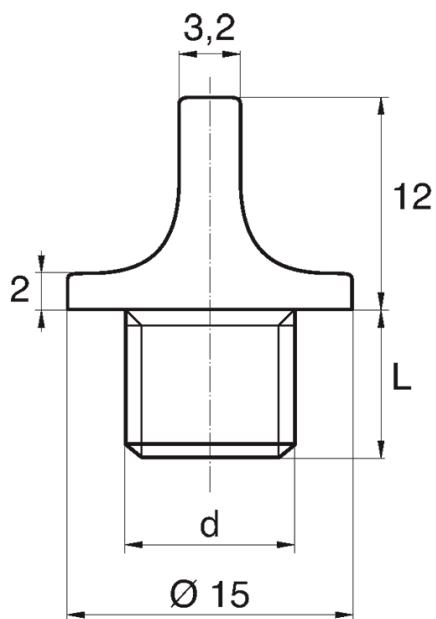

BL-ZGUM - Zaślepki gwintowane z uchwytem motylkowym

Dane techniczne:

- **Materiał: PE**
- **Kolor: żółty**
- Materiały dostępne na specjalne zamówienie: PP, PE, PVDF
- Kolory dostępne na specjalne zamówienie: niebieski, czerwony, zielony, czarny, szary, biały
- Odporne na kwasy, smary i oleje
- Opakowanie: 5000 szt.

Symbol	Gwint zewn. d	Długość gwintu zewn. L	Materiał	Kolor
		[mm]		
BL-ZGUM-M8x1.25	M8	8	PE	żółty