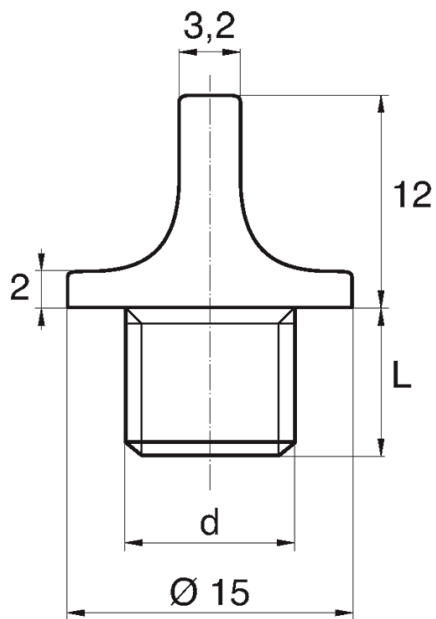

BL-ZGUM - Zaślepki gwintowane z uchwytem motylkowym

Dane techniczne:

- **Materiał: PE**
- **Kolor: żółty**
- Materiały dostępne na specjalne zamówienie: PP, PE, PVDF
- Kolory dostępne na specjalne zamówienie: niebieski, czerwony, zielony, czarny, szary, biały
- Odporne na kwasy, smary i oleje
- Opakowanie: 5000 szt.

Symbol	Gwint zewn. d	Długość gwintu zewn. L	Materiał	Kolor
		[mm]		
BL-ZGUM-M8x1	M8x1	8	PE	żółty