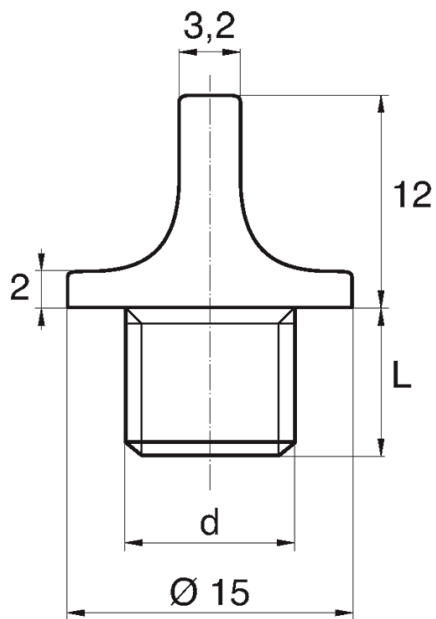

BL-ZGUM - Zaślepki gwintowane z uchwytem motylkowym

Dane techniczne:

- **Materiał: PE**
- **Kolor: żółty**
- Materiały dostępne na specjalne zamówienie: PP, PE, PVDF
- Kolory dostępne na specjalne zamówienie: niebieski, czerwony, zielony, czarny, szary, biały
- Odporne na kwasy, smary i oleje
- Opakowanie: 5000 szt.

Symbol	Gwint zewn. d	Długość gwintu zewn. L	Materiał	Kolor
		[mm]		
BL-ZGUM-M6x1	M6	8	PE	żółty