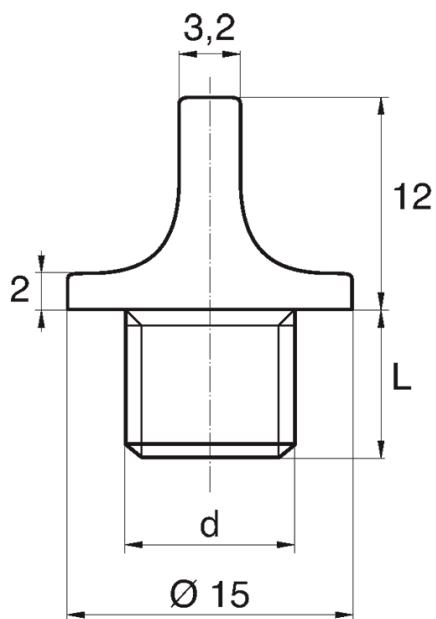

BL-ZGUM - Zaślepki gwintowane z uchwytem motylkowym

Dane techniczne:

- **Materiał: PE**
- **Kolor: żółty**
- Materiały dostępne na specjalne zamówienie: PP, PE, PVDF
- Kolory dostępne na specjalne zamówienie: niebieski, czerwony, zielony, czarny, szary, biały
- Odporne na kwasy, smary i oleje
- Opakowanie: 5000 szt.

Symbol	Gwint zewn. d	Długość gwintu zewn. L	Materiał	Kolor
		[mm]		
BL-ZGUM-M6x0.75	M6x0.75	8	PE	żółty